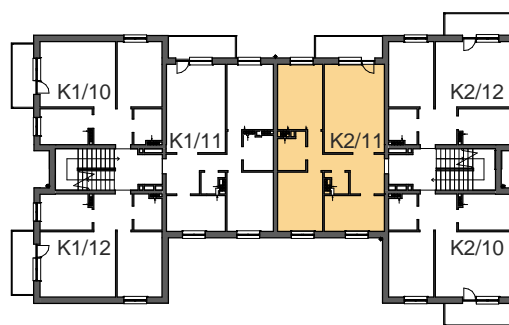

Z.U.B. "MYTYCH
 ul. Żyrardowska 83c, 82-300 Elbląg
 tel. 55/6110185
 e-mail: mytych@mytych.com.pl
 www.mytych.com.pl

**Zestawienie pomieszczeń
 Mieszkanie K2/11**

Nazwa pomieszczenia	Powierzchnia
Kuchnia	9.41 m ²
Pokój dzienny	23.19 m ²
Pokój sypialny	12.89 m ²
Pokój sypialny	11.69 m ²
Przedpokój	10.48 m ²
Wc	1.77 m ²
Łazienka	4.28 m ²
Powierzchnia użytkowa	73.71 m²

Powierzchnia balkonu 6.75 m²

Mieszkanie K2/11

3 PIĘTRO