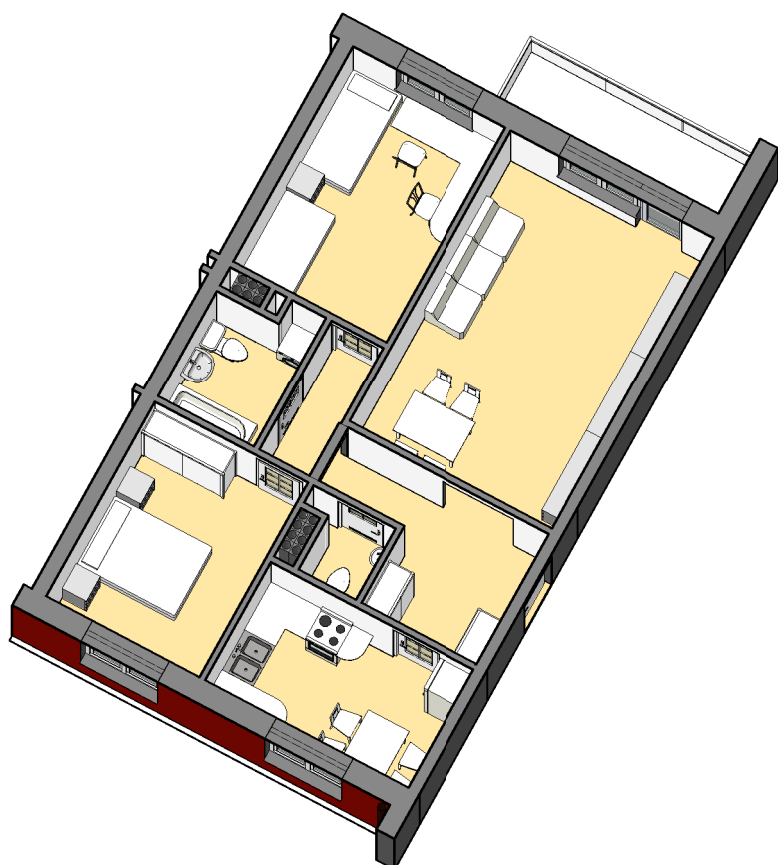

Z.U.B. "MYTYCH
 ul. Żyrardowska 83c, 82-300 Elbląg
 tel. 55/6110185
 e-mail: mytych@mytych.com.pl
 www.mytych.com.pl

**Zestawienie pomieszczeń
 Mieszkanie K2/11**

Nazwa pomieszczenia	Powierzchnia
Kuchnia	9.41 m ²
Pokój dzienny	23.19 m ²
Pokój sypialny	12.89 m ²
Pokój sypialny	11.69 m ²
Przedpokój	10.48 m ²
Wc	1.77 m ²
Łazienka	4.28 m ²
Powierzchnia użytkowa	73.71 m²

Powierzchnia balkonu 6.75 m²

Mieszkanie K2/11

3 PIĘTRO