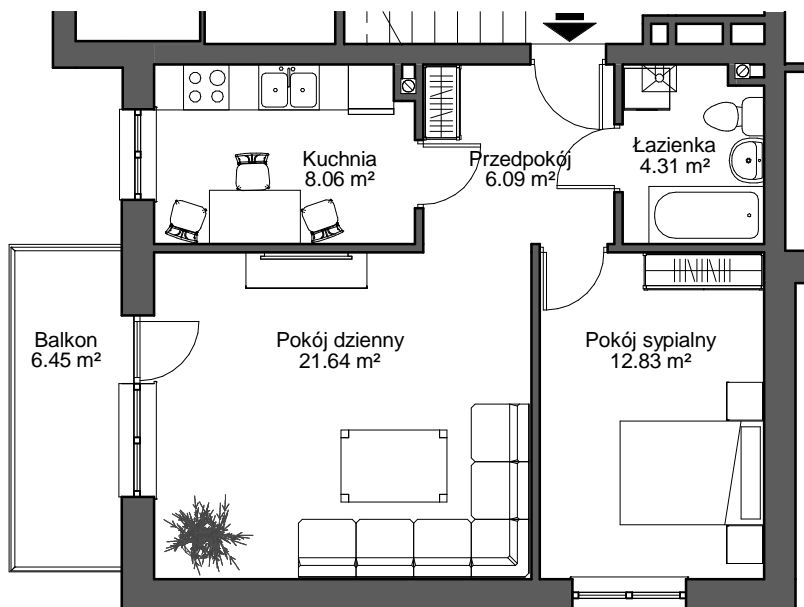

Z.U.B. "MYTYCH
ul. Żyrardowska 83c, 82-300 Elbląg

tel. 55/6110185
e-mail: mytych@mytych.com.pl
www.mytych.com.pl

Zestawienie pomieszczeń Mieszkanie K1/3

Nazwa pomieszczenia	Powierzchnia
---------------------	--------------

Kuchnia	8.06 m ²
Pokój dzienny	21.64 m ²
Pokój sypialny	12.83 m ²
Przedpokój	6.09 m ²
Łazienka	4.31 m ²
Powierzchnia użytkowa	52.93 m ²

Powierzchnia balkonu 6.45 m²

Mieszkanie K1/3

PARTER