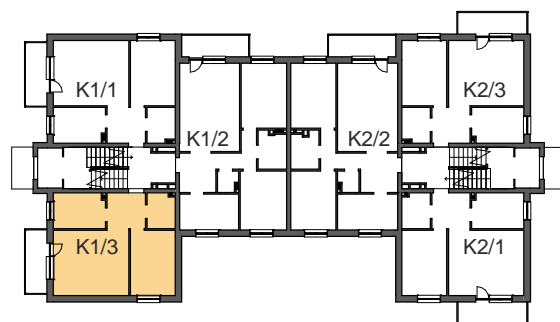

Z.U.B. "MYTYCH
ul. Żyrardowska 83c, 82-300 Elbląg

tel. 55/6110185
e-mail: mytych@mytych.com.pl
www.mytych.com.pl

Zestawienie pomieszczeń Mieszkanie K1/3

Nazwa pomieszczenia	Powierzchnia
---------------------	--------------

Kuchnia	8.06 m ²
Pokój dzienny	21.64 m ²
Pokój sypialny	12.83 m ²
Przedpokój	6.09 m ²
Łazienka	4.31 m ²
Powierzchnia użytkowa	52.93 m ²

Powierzchnia balkonu 6.45 m²

Mieszkanie K1/3

PARTER