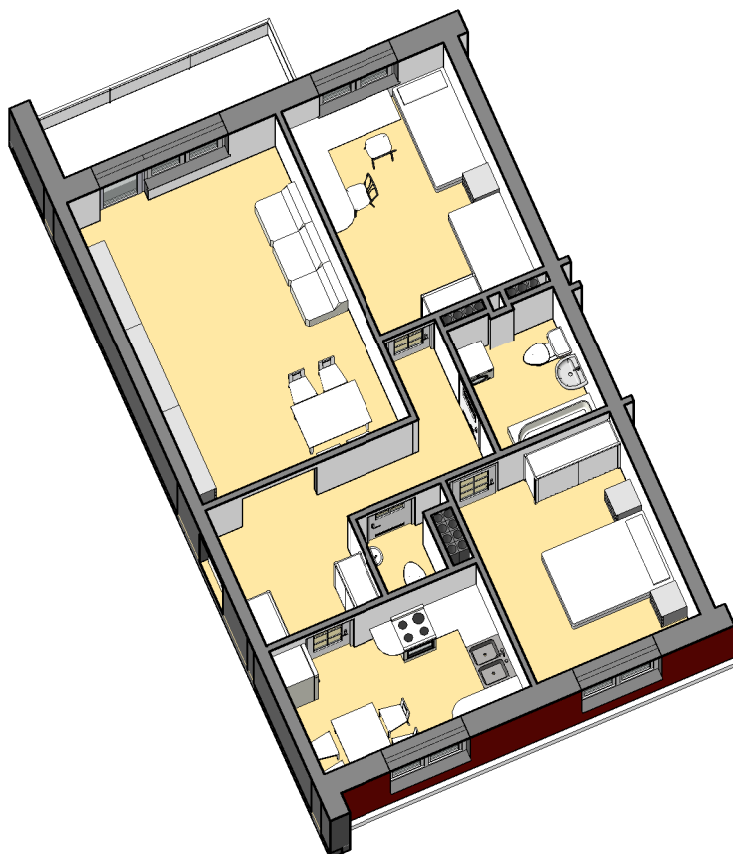

Z.U.B. "MYTYCH
 ul. Żyrardowska 83c, 82-300 Elbląg
 tel. 55/6110185
 e-mail: mytych@mytych.com.pl
 www.mytych.com.pl

Zestawienie pomieszczeń
 Mieszkanie K1/11

Nazwa pomieszczenia	Powierzchnia
Kuchnia	9.24 m ²
Pokój dzienny	22.78 m ²
Pokój sypialny	11.96 m ²
Pokój sypialny	13.19 m ²
Przedpokój	10.20 m ²
Wc	1.77 m ²
Łazienka	4.56 m ²
Powierzchnia użytkowa	73.70 m ²

Powierzchnia balkonu 6.75 m²

Mieszkanie K1/11

3 PIĘTRO