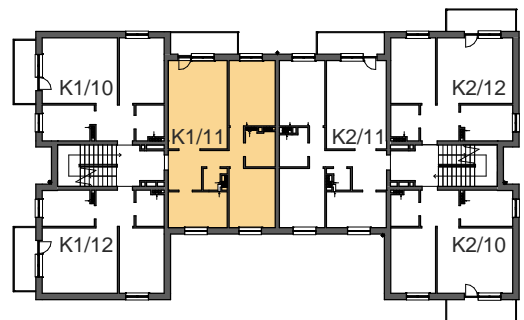

Z.U.B. "MYTYCH
 ul. Żyrardowska 83c, 82-300 Elbląg
 tel. 55/6110185
 e-mail: mytych@mytych.com.pl
 www.mytych.com.pl

Zestawienie pomieszczeń
 Mieszkanie K1/11

Nazwa pomieszczenia	Powierzchnia
Kuchnia	9.24 m ²
Pokój dzienny	22.78 m ²
Pokój sypialny	11.96 m ²
Pokój sypialny	13.19 m ²
Przedpokój	10.20 m ²
Wc	1.77 m ²
Łazienka	4.56 m ²
Powierzchnia użytkowa	73.70 m ²

Powierzchnia balkonu 6.75 m²

Mieszkanie K1/11

3 PIĘTRO