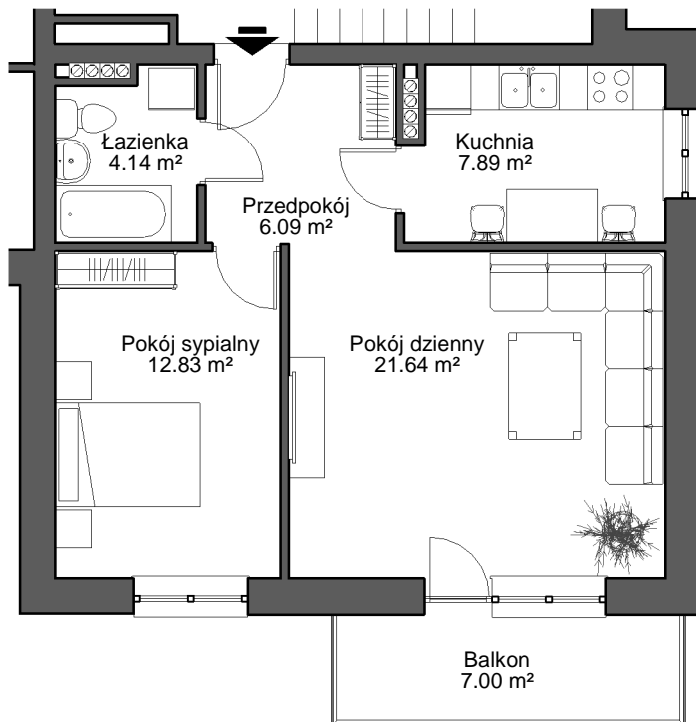

Z.U.B. "MYTYCH"
 ul. Żyrardowska 83c, 82-300 Elbląg
 tel. 55/6110185
 e-mail: mytych@mytych.com.pl
 www.mytych.com.pl

**Zestawienie pomieszczeń
 Mieszkanie K2/10**

Nazwa pomieszczenia	Powierzchnia
Kuchnia	7.89 m ²
Pokój dzienny	21.64 m ²
Pokój sypialny	12.83 m ²
Przedpokój	6.09 m ²
Łazienka	4.14 m ²
Powierzchnia użytkowa	52.59 m²
Powierzchnia balkonu 7.00 m ²	

Mieszkanie K2/10