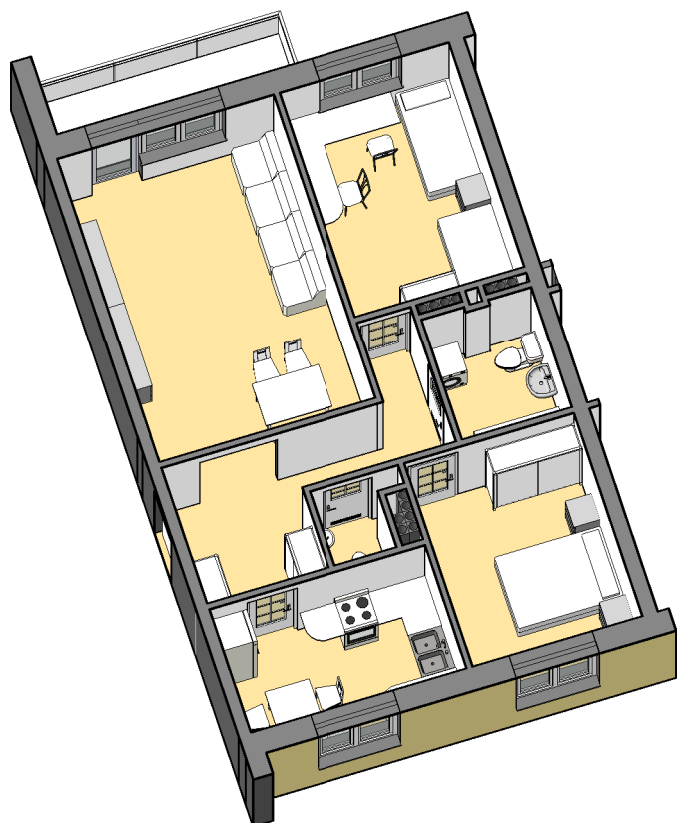

Mieszkanie K1/8

Z.U.B. "MYTYCH
ul. Żyrardowska 83c, 82-300 Elbląg
tel. 55/6110185
e-mail: mytych@mytych.com.pl
www.mytych.com.pl

Zestawienie pomieszczeń Mieszkanie K1/8

Nazwa pomieszczenia	Powierzchnia
Kuchnia	9.24 m²
Pokój dzienny	22.78 m²
Pokój sypialny	11.96 m²
Pokój sypialny	13.19 m²
Przedpokój	10.20 m²
Wc	1.77 m²
Łazienka	4.56 m²
Powierzchnia użytkowa	73.70 m²

Powierzchnia balkonu 6.71 m²

2 PIĘTRO