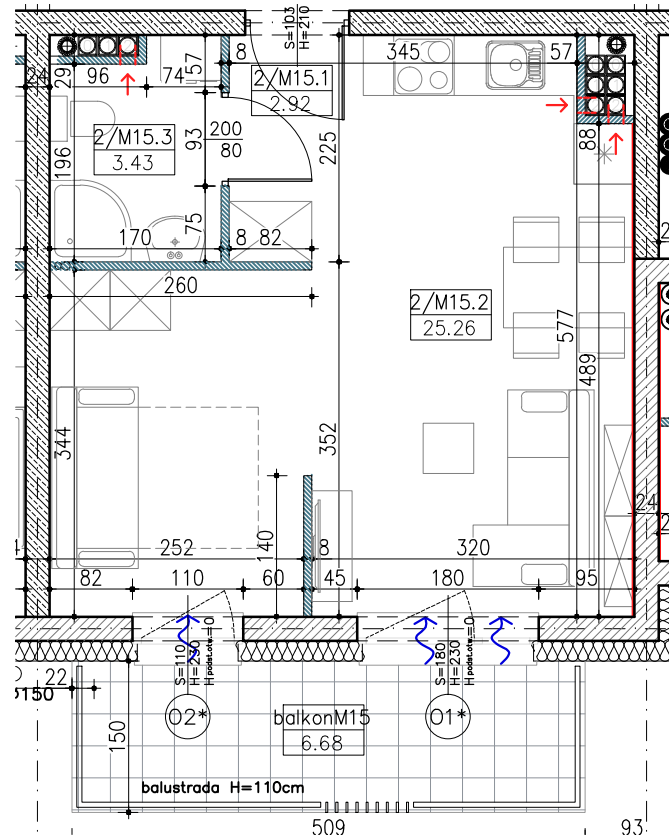

## BUDYNEK MIESZKALNY

Piętro 2 Mieszkanie 15

BILANS POWIERZCHNI			
NR POM.	NAZWA POMIESZCZENIA	RODZAJ POSADZKI	POW. UŻYTKOWA
MIESZKANIE M15			
2/M15.1	PRZEDPOKÓJ	POS. CEMENTOWA	2,92
2/M15.2	POK. DZIENNY+ANEKS K.	POS. CEMENTOWA	25,26
2/M15.3	ŁAZIENKA	POS. CEMENTOWA	3,43
RAZEM MIESZKANIE M15			31,61
BALKON		GRES	6,68