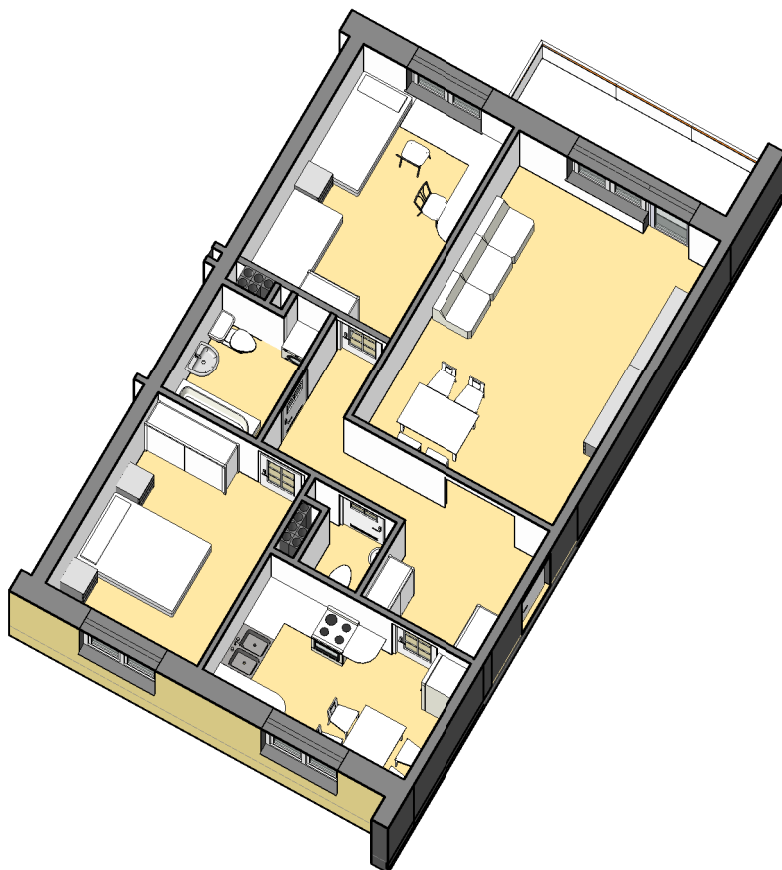

Z.U.B. "MYTYCH
 ul. Żyrardowska 83c, 82-300 Elbląg
 tel. 55/6110185
 e-mail: mytych@mytych.com.pl
 www.mytych.com.pl

Zestawienie pomieszczeń
 Mieszkanie K2/8

Nazwa pomieszczenia	Powierzchnia
Kuchnia	9.41 m ²
Pokój dzienny	23.19 m ²
Pokój sypialny	12.89 m ²
Pokój sypialny	11.69 m ²
Przedpokój	10.48 m ²
Wc	1.77 m ²
Łazienka	4.28 m ²
Powierzchnia użytkowa	73.71 m ²

Powierzchnia balkonu 6.71 m²

Mieszkanie K2/8

2 PIĘTRO