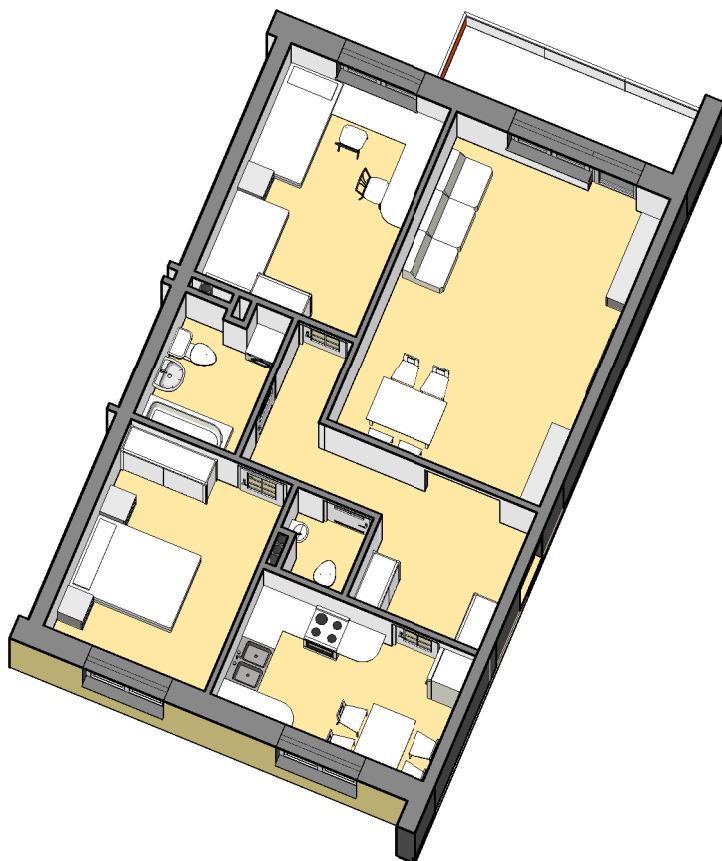

Mieszkanie K1/2

Z.U.B. "MYTYCH
 ul. Żyrardowska 83c, 82-300 Elbląg
 tel. 55/6110185
 e-mail: mytych@mytych.com.pl
 www.mytych.com.pl

**Zestawienie pomieszczeń
 Mieszkanie K2/2**

Nazwa pomieszczenia	Powierzchnia
Kuchnia	9.41 m ²
Pokój dzienny	23.18 m ²
Pokój sypialny	12.89 m ²
Pokój sypialny	11.69 m ²
Przedpokój	10.79 m ²
Wc	1.81 m ²
Łazienka	4.44 m ²
Powierzchnia użytkowa	74.21 m ²
Powierzchnia balkonu	6.71 m ²

PARTER