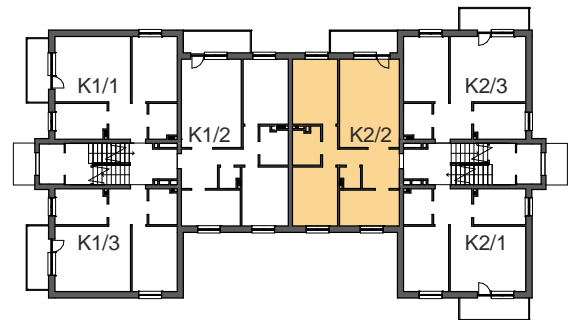

Mieszkanie K1/2

Z.U.B. "MYTYCH
 ul. Żyrardowska 83c, 82-300 Elbląg
 tel. 55/6110185
 e-mail: mytych@mytych.com.pl
 www.mytych.com.pl

**Zestawienie pomieszczeń
 Mieszkanie K2/2**

Nazwa pomieszczenia	Powierzchnia
Kuchnia	9.41 m ²
Pokój dzienny	23.18 m ²
Pokój sypialny	12.89 m ²
Pokój sypialny	11.69 m ²
Przedpokój	10.79 m ²
Wc	1.81 m ²
Łazienka	4.44 m ²
Powierzchnia użytkowa	74.21 m ²
Powierzchnia balkonu	6.71 m ²

PARTER