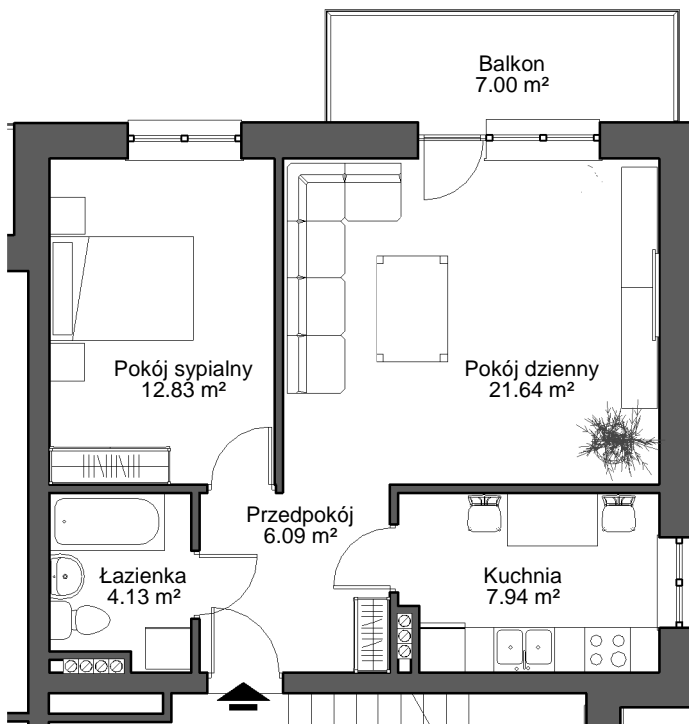

Z.U.B. "MYTYCH
 ul. Żyrardowska 83c, 82-300 Elbląg
 tel. 55/6110185
 e-mail: mytych@mytych.com.pl
 www.mytych.com.pl

Zestawienie pomieszczeń
 Mieszkanie K2/9

Nazwa pomieszczenia	Powierzchnia
---------------------	--------------

Kuchnia	7.94 m ²
Pokój dzienny	21.64 m ²
Pokój sypialny	12.83 m ²
Przedpokój	6.09 m ²
Łazienka	4.13 m ²
Powierzchnia użytkowa	52.63 m ²

Powierzchnia balkonu 7.00 m²

Mieszkanie K2/9