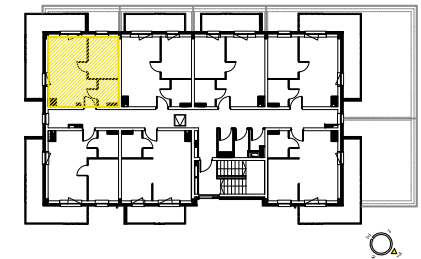

## BUDYNEK MIESZKALNY

Piętro 2 Mieszkanie 17

BILANS POWIERZCHNI			
NR POM.	NAZWA POMIESZCZENIA	RODZAJ POSADZKI	POW. UŻYTKOWA
MIESZKANIE M17			
2/M17.1	PZEDPOKÓJ	POS. CEMENTOWA	2,92
2/M17.2	POK. DZIENNY+ANEKS K.	POS. CEMENTOWA	16,53
2/M17.3	POKÓJ	POS. CEMENTOWA	8,49
2/M17.4	ŁAZIENKA	POS. CEMENTOWA	3,43
<b>RAZEM MIESZKANIE M17</b>			<b>31,37</b>
BALKON		GRÉS	14,59