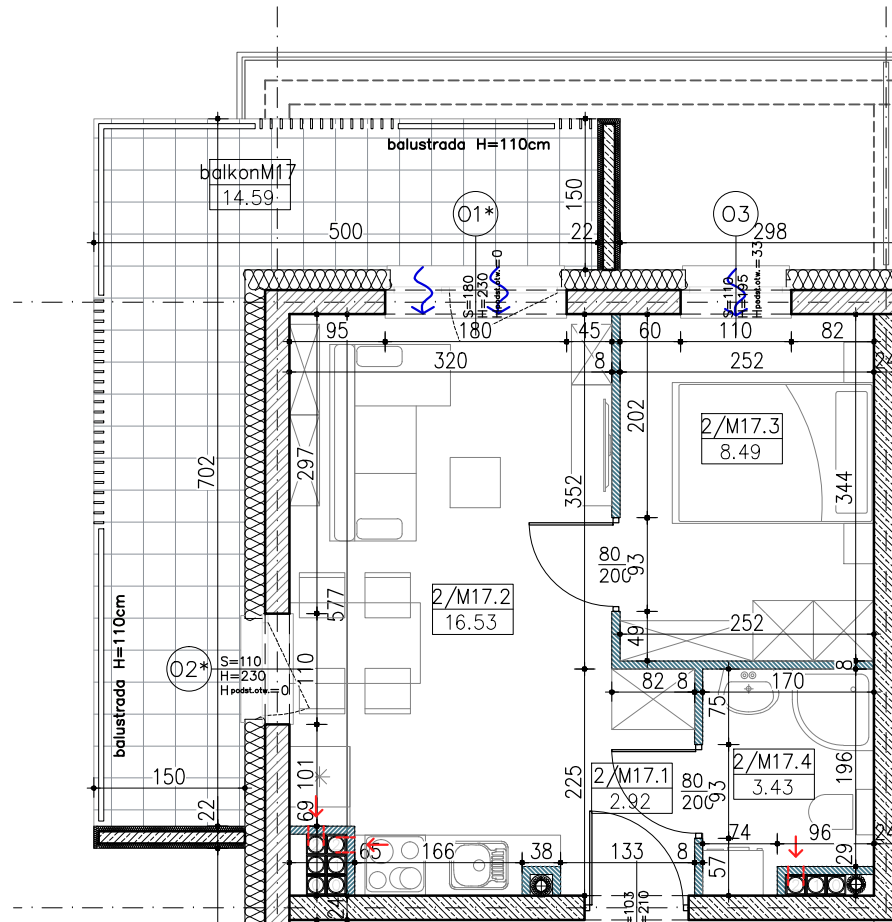

## BUDYNEK MIESZKALNY

Piętro 2 Mieszkanie 17

BILANS POWIERZCHNI			
NR POM.	NAZWA POMIESZCZENIA	RODZAJ POSADZKI	POW. UŻYTKOWA
MIESZKANIE M17			
2/M17.1	PZEDPOKÓJ	POS. CEMENTOWA	2,92
2/M17.2	POK. DZIENNY+ANEKS K.	POS. CEMENTOWA	16,53
2/M17.3	POKÓJ	POS. CEMENTOWA	8,49
2/M17.4	ŁAZIENKA	POS. CEMENTOWA	3,43
<b>RAZEM MIESZKANIE M17</b>			<b>31,37</b>
BALKON		GRÉS	14,59