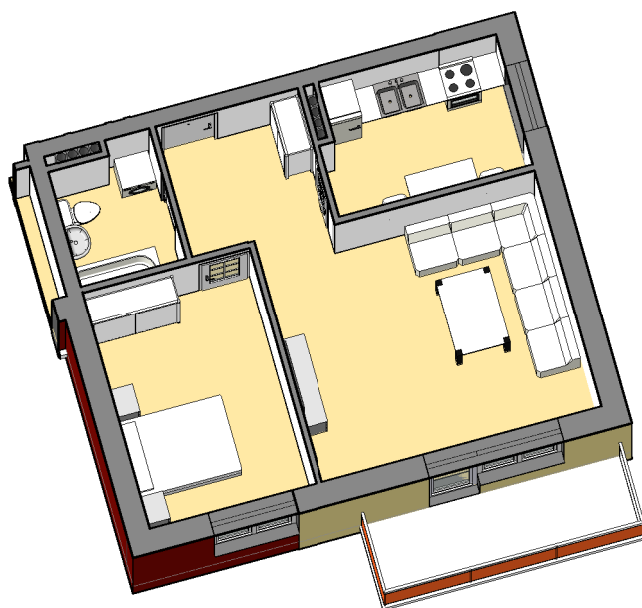

Z.U.B. "MYTYCH
 ul. Żyrardowska 83c, 82-300 Elbląg
 tel. 55/6110185
 e-mail: mytych@mytych.com.pl
 www.mytych.com.pl

Mieszkanie K2/10

Zestawienie pomieszczeń Mieszkanie K2/10	
Nazwa pomieszczenia	Powierzchnia

Kuchnia	7.89 m ²
Pokój dzienny	21.64 m ²
Pokój sypialny	12.83 m ²
Przedpokój	6.09 m ²
Łazienka	4.14 m ²
Powierzchnia użytkowa	52.59 m²

Powierzchnia balkonu 7.00 m²