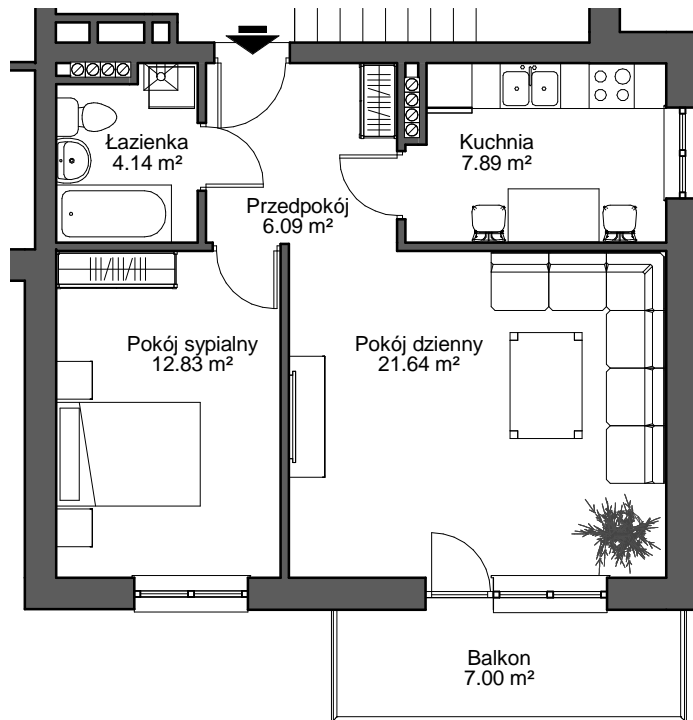

Z.U.B. "MYTYCH
 ul. Żyrardowska 83c, 82-300 Elbląg
 tel. 55/6110185
 e-mail: mytych@mytych.com.pl
 www.mytych.com.pl

Mieszkanie K2/10

Zestawienie pomieszczeń Mieszkanie K2/10	
Nazwa pomieszczenia	Powierzchnia

Kuchnia	7.89 m ²
Pokój dzienny	21.64 m ²
Pokój sypialny	12.83 m ²
Przedpokój	6.09 m ²
Łazienka	4.14 m ²
Powierzchnia użytkowa	52.59 m²

Powierzchnia balkonu 7.00 m²