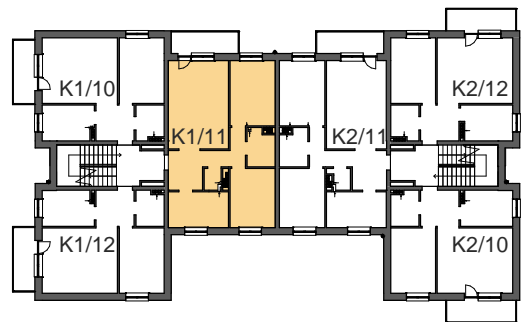

Z.U.B. "MYTYCH
 ul. Żyrardowska 83c, 82-300 Elbląg
 tel. 55/6110185
 e-mail: mytych@mytych.com.pl
 www.mytych.com.pl

**Zestawienie pomieszczeń
 Mieszkanie K1/11**

Nazwa pomieszczenia	Powierzchnia
Kuchnia	9.41 m ²
Pokój dzienny	23.19 m ²
Pokój sypialny	11.69 m ²
Pokój sypialny	12.89 m ²
Przedpokój	10.48 m ²
Wc	1.60 m ²
Łazienka	4.44 m ²
Powierzchnia użytkowa	73.70 m²

Powierzchnia balkonu 6.52 m²

Mieszkanie K1/11

3 PIĘTRO