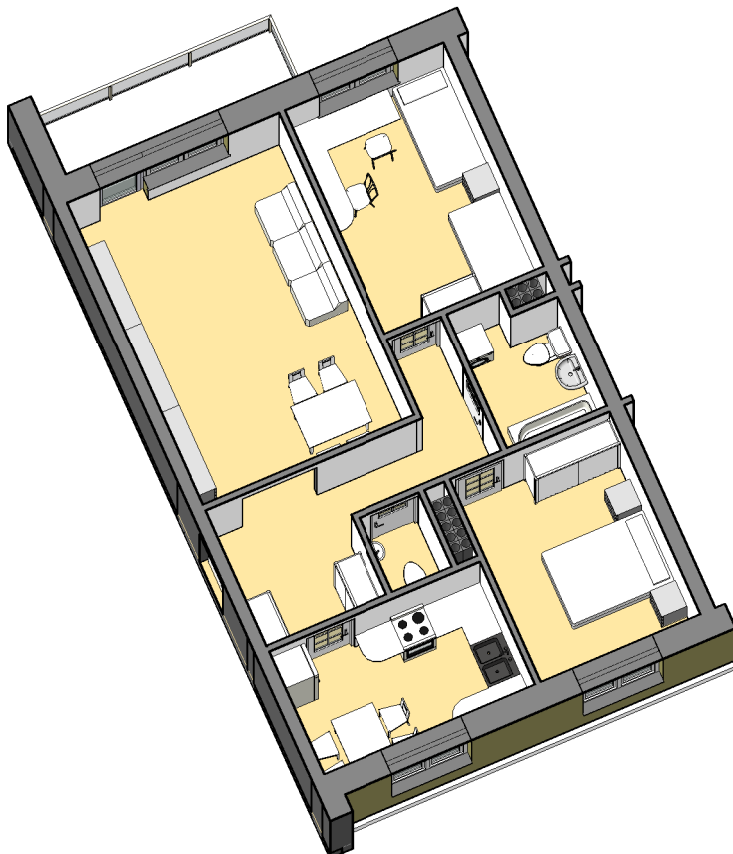

Z.U.B. "MYTYCH
 ul. Żyrardowska 83c, 82-300 Elbląg
 tel. 55/6110185
 e-mail: mytych@mytych.com.pl
 www.mytych.com.pl

**Zestawienie pomieszczeń
 Mieszkanie K1/11**

Nazwa pomieszczenia	Powierzchnia
Kuchnia	9.41 m ²
Pokój dzienny	23.19 m ²
Pokój sypialny	11.69 m ²
Pokój sypialny	12.89 m ²
Przedpokój	10.48 m ²
Wc	1.60 m ²
Łazienka	4.44 m ²
Powierzchnia użytkowa	73.70 m²

Powierzchnia balkonu 6.52 m²

Mieszkanie K1/11

3 PIĘTRO