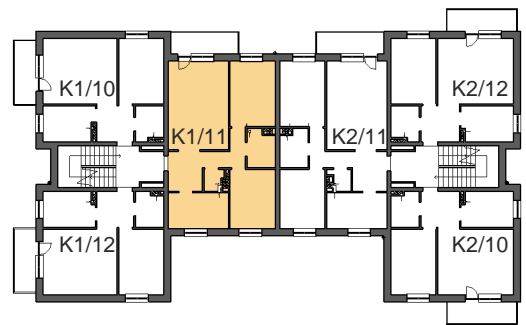

Z.U.B. "MYTYCH  
 ul. Żyrardowska 83c, 82-300 Elbląg  
 tel. 55/6110185  
 e-mail: mytych@mytych.com.pl  
 www.mytych.com.pl

Zestawienie pomieszczeń  
 Mieszkanie K1/11

Nazwa pomieszczenia	Powierzchnia
Kuchnia	9.41 m <sup>2</sup>
Pokój dzienny	23.19 m <sup>2</sup>
Pokój sypialny	11.69 m <sup>2</sup>
Pokój sypialny	12.89 m <sup>2</sup>
Przedpokój	10.48 m <sup>2</sup>
Wc	1.60 m <sup>2</sup>
Łazienka	4.44 m <sup>2</sup>
Powierzchnia użytkowa	73.70 m <sup>2</sup>

Powierzchnia balkonu 6.52 m<sup>2</sup>

Mieszkanie K1/11

**3 PIĘTRO**