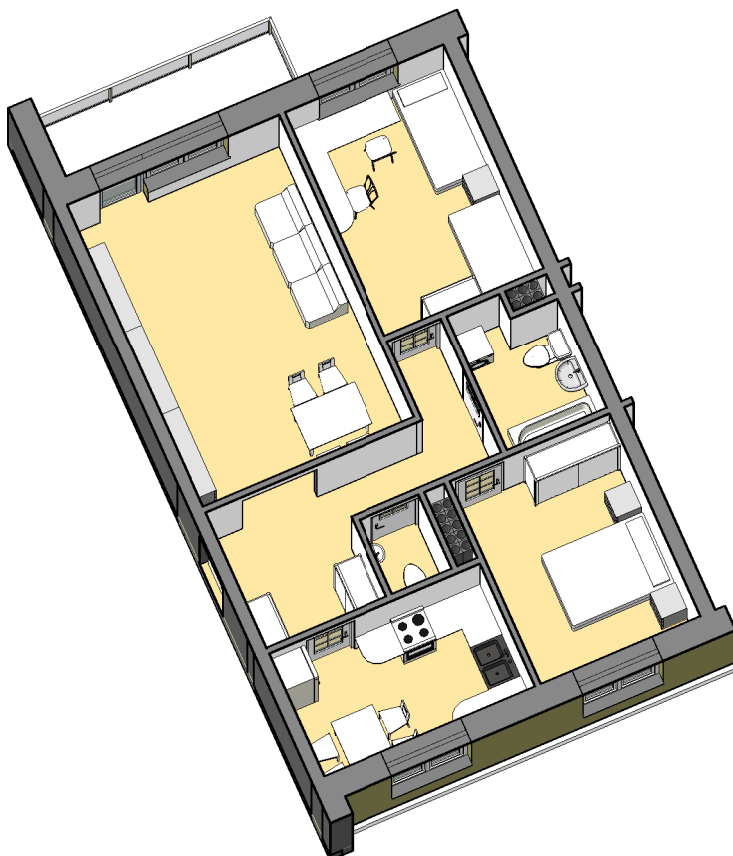

Z.U.B. "MYTYCH  
 ul. Żyrardowska 83c, 82-300 Elbląg  
 tel. 55/6110185  
 e-mail: mytych@mytych.com.pl  
 www.mytych.com.pl

Zestawienie pomieszczeń  
 Mieszkanie K1/11

Nazwa pomieszczenia	Powierzchnia
Kuchnia	9.41 m <sup>2</sup>
Pokój dzienny	23.19 m <sup>2</sup>
Pokój sypialny	11.69 m <sup>2</sup>
Pokój sypialny	12.89 m <sup>2</sup>
Przedpokój	10.48 m <sup>2</sup>
Wc	1.60 m <sup>2</sup>
Łazienka	4.44 m <sup>2</sup>
Powierzchnia użytkowa	73.70 m <sup>2</sup>

Powierzchnia balkonu 6.52 m<sup>2</sup>

Mieszkanie K1/11

**3 PIĘTRO**