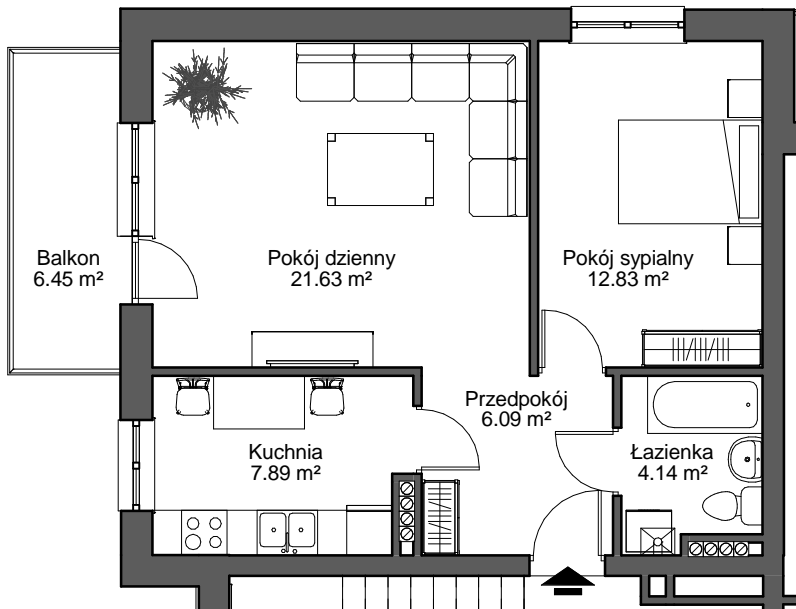

Z.U.B. "MYTYCH
ul. Żyrardowska 83c, 82-300 Elbląg

tel. 55/6110185
e-mail: mytych@mytych.com.pl
www.mytych.com.pl

Zestawienie pomieszczeń Mieszkanie K1/7

Nazwa pomieszczenia	Powierzchnia
---------------------	--------------

Kuchnia	7.89 m ²
Pokój dzienny	21.63 m ²
Pokój sypialny	12.83 m ²
Przedpokój	6.09 m ²
Łazienka	4.14 m ²
Powierzchnia użytkowa	52.58 m ²

Powierzchnia balkonu 6.45 m²

Mieszkanie K1/7