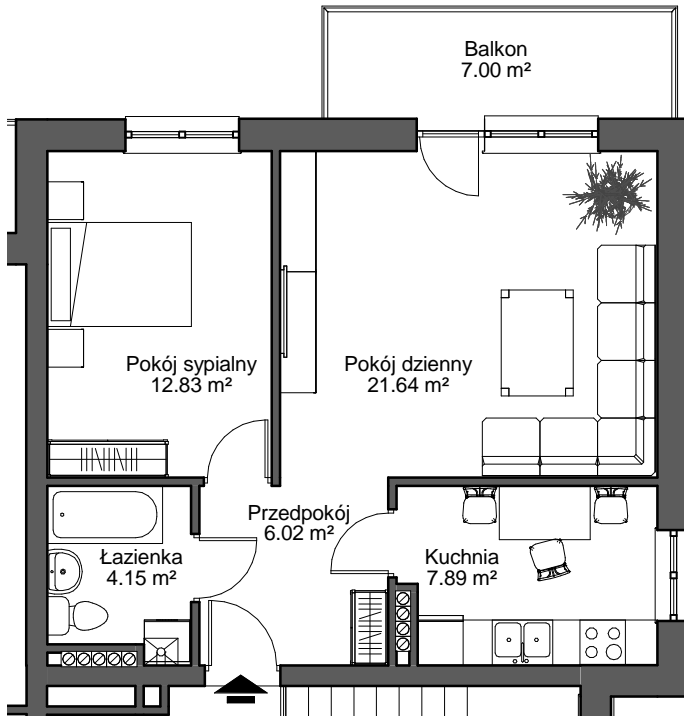

Z.U.B. "MYTYCH"
ul. Żyrardowska 83c, 82-300 Elbląg

tel. 55/6110185
e-mail: mytych@mytych.com.pl
www.mytych.com.pl

Zestawienie pomieszczeń Mieszkanie K2/12

Nazwa pomieszczenia	Powierzchnia
---------------------	--------------

Kuchnia	7.89 m ²
Pokój dzienny	21.64 m ²
Pokój sypialny	12.83 m ²
Przedpokój	6.02 m ²
Łazienka	4.15 m ²
Powierzchnia użytkowa	52.53 m ²

Powierzchnia balkonu 7.00 m²

Mieszkanie K2/12