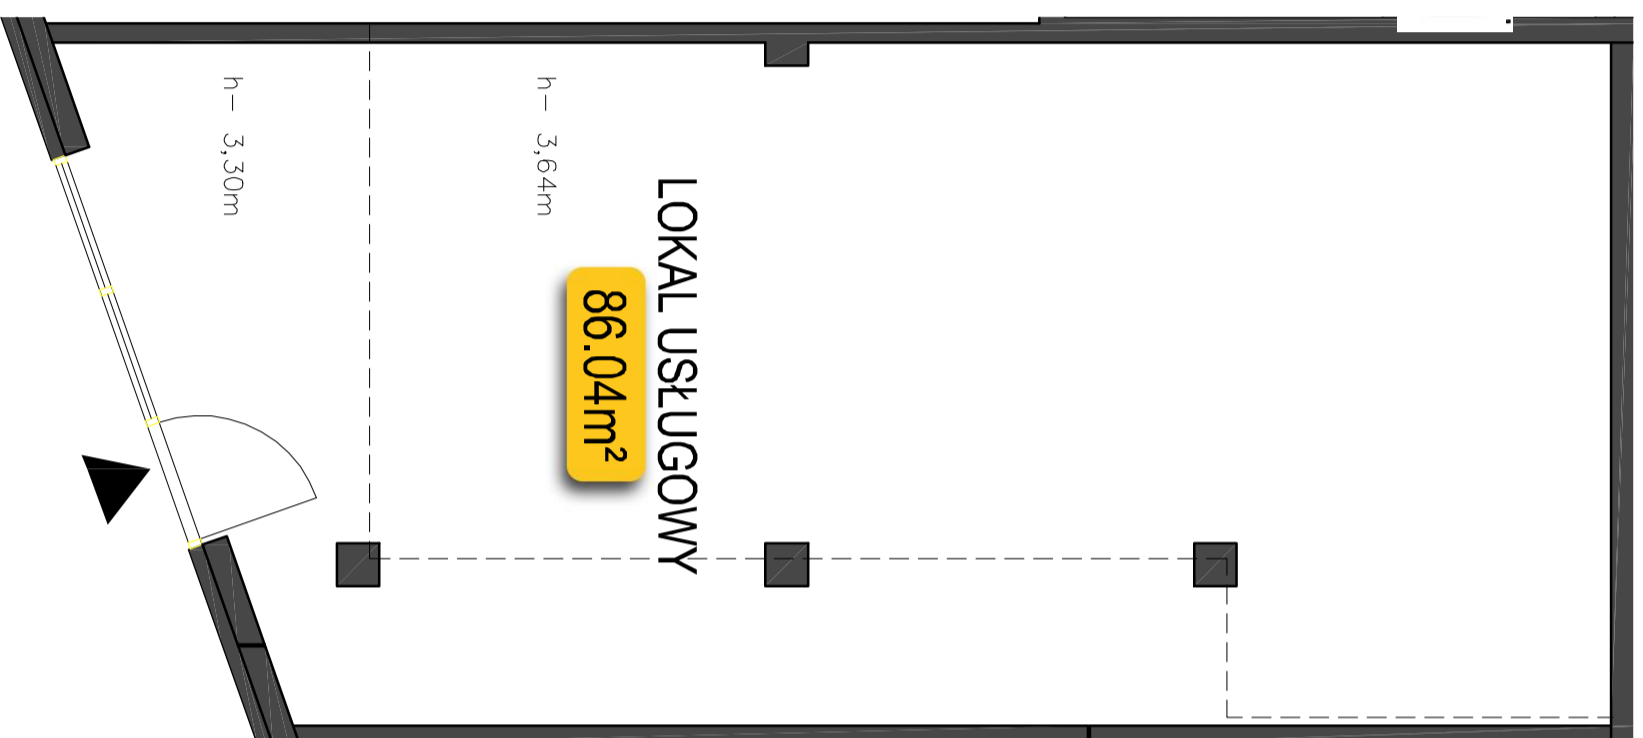

# BRAMA NA MODRZEWINĘ ELBLĄG, AL. JANA PAWŁA II 3, E

## BUDYNEK B

Piętro 0 Lokal usługowy B.6

POWIERZCHNIA KOMERCYJNA 86.04m<sup>2</sup>