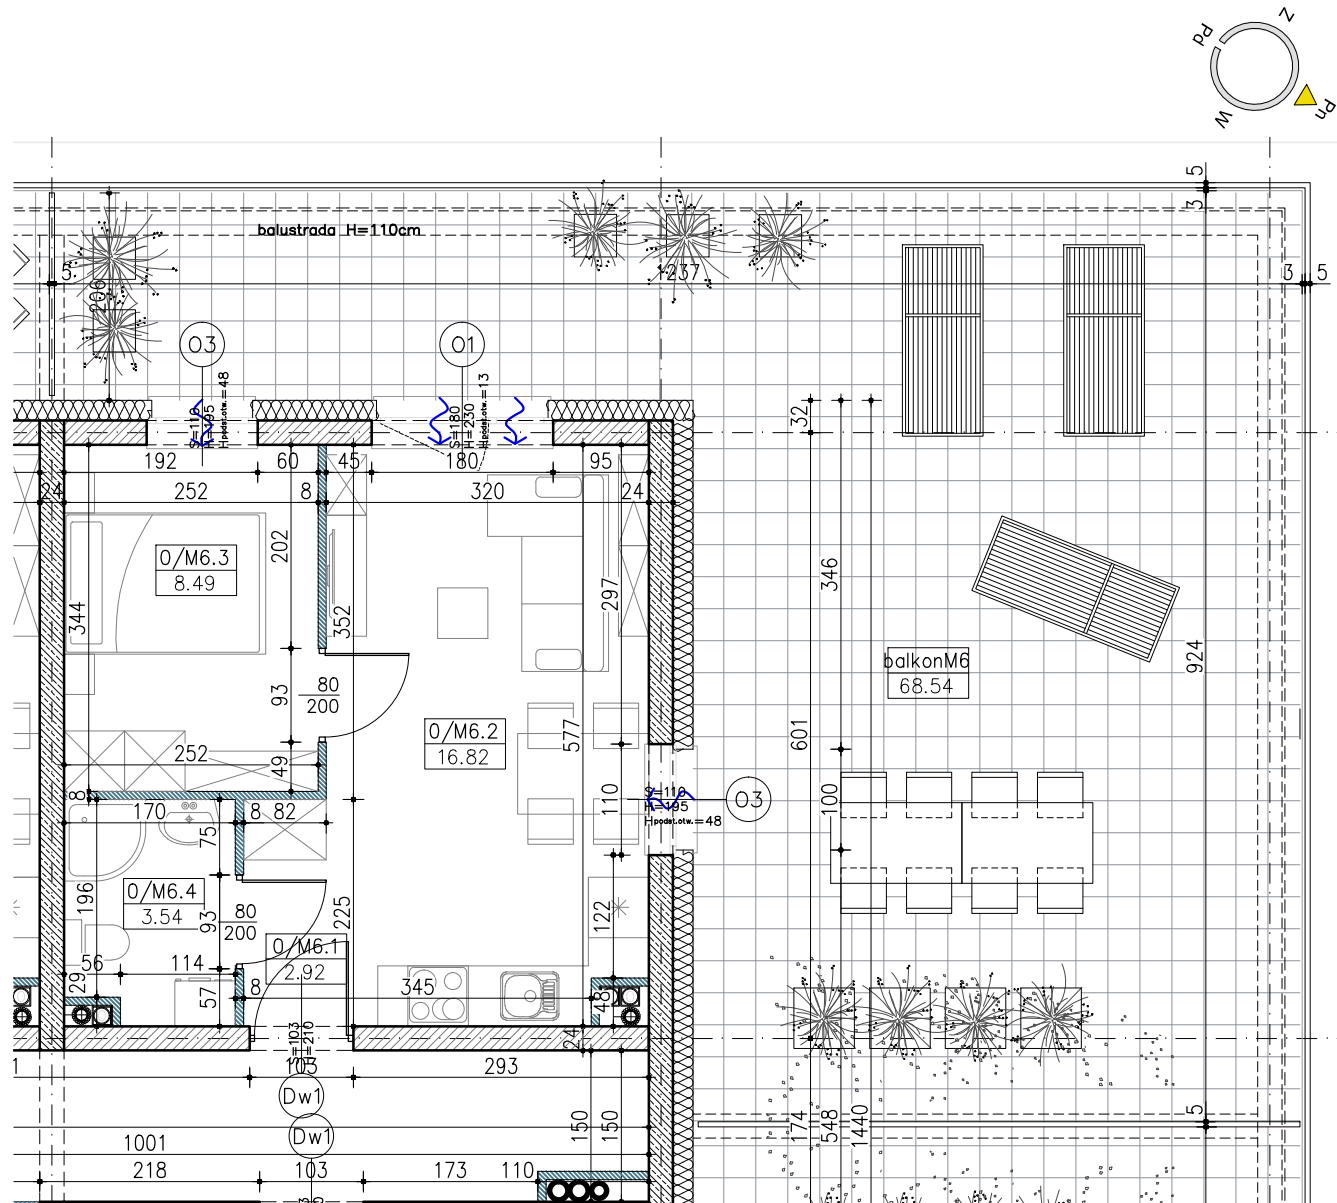

BILANS POWIERZCHNI			
NR POM.	NAZWA POMIESZCZENIA	RODZAJ POSADZKI	POW. UŻYTKOWA
MIESZKANIE M6			
0/M6.1	PZEDPOKÓJ	POS. CEMENTOWA	2,92
0/M6.2	POK. DZIENNY+ANEKS K.	POS. CEMENTOWA	16,82
0/M6.3	POKÓJ	POS. CEMENTOWA	8,49
0/M6.4	ŁAZIENKA	POS. CEMENTOWA	3,54
RAZEM MIESZKANIE M6			31,77
BALKON		GRES	68,54