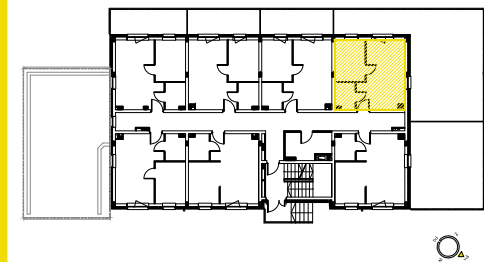

BILANS POWIERZCHNI			
NR POM.	NAZWA POMIESZCZENIA	RODZAJ POSADZKI	POW. UŻYTKOWA
MIESZKANIE M6			
0/M6.1	PZEDPOKÓJ	POS. CEMENTOWA	2,92
0/M6.2	POK. DZIENNY+ANEKS K.	POS. CEMENTOWA	16,82
0/M6.3	POKÓJ	POS. CEMENTOWA	8,49
0/M6.4	ŁAZIENKA	POS. CEMENTOWA	3,54
RAZEM MIESZKANIE M6			31,77
BALKON		GRES	68,54