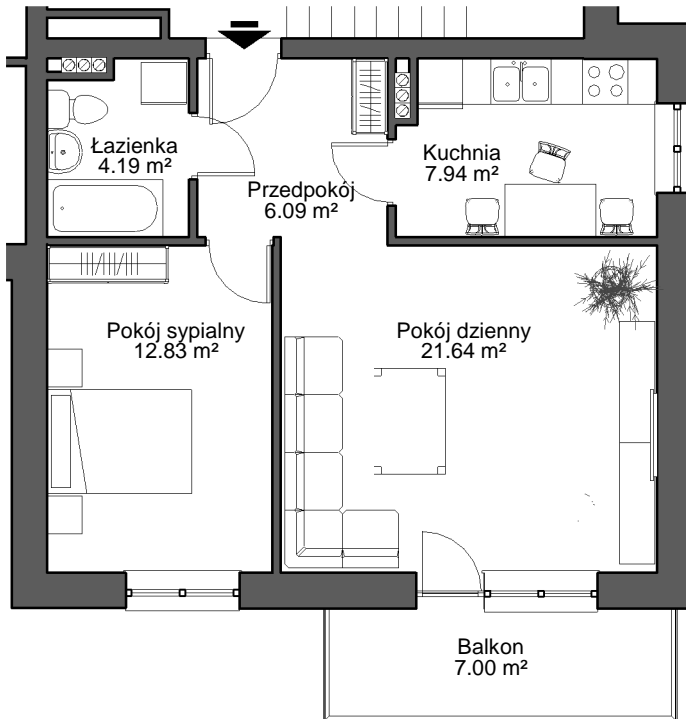

Z.U.B. "MYTYCH"
 ul. Żyrardowska 83c, 82-300 Elbląg
 tel. 55/6110185
 e-mail: mytych@mytych.com.pl
 www.mytych.com.pl

Zestawienie pomieszczeń
 Mieszkanie K2/7

Nazwa pomieszczenia	Powierzchnia
Kuchnia	7.94 m ²
Pokój dzienny	21.64 m ²
Pokój sypialny	12.83 m ²
Przedpokój	6.09 m ²
Łazienka	4.19 m ²
Powierzchnia użytkowa	52.69 m ²

Powierzchnia balkonu 7.00 m²

Mieszkanie K2/7