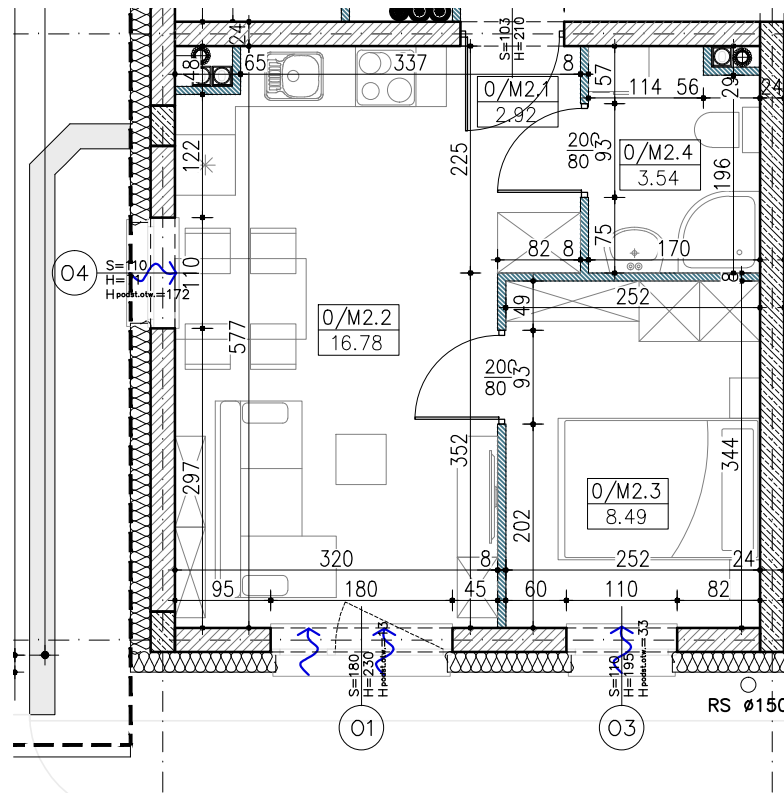

## BUDYNEK MIESZKALNY

Piętro 0 Mieszkanie 2

BILANS POWIERZCHNI			
NR POM.	NAZWA POMIESZCZENIA	RODZAJ POSADZKI	POW. UŻYTKOWA
MIESZKANIE M2			
0/M2.1	PRZEDPOKÓJ	POS. CEMENTOWA	2.92
0/M2.2	POK. DZIENNY+ANEKS K.	POS. CEMENTOWA	16.78
0/M2.3	POKÓJ	POS. CEMENTOWA	8.49
0/M2.4	ŁAZIENKA	POS. CEMENTOWA	3.54
<b>RAZEM MIESZKANIE M2</b>			<b>31.73</b>
BALKON			brak