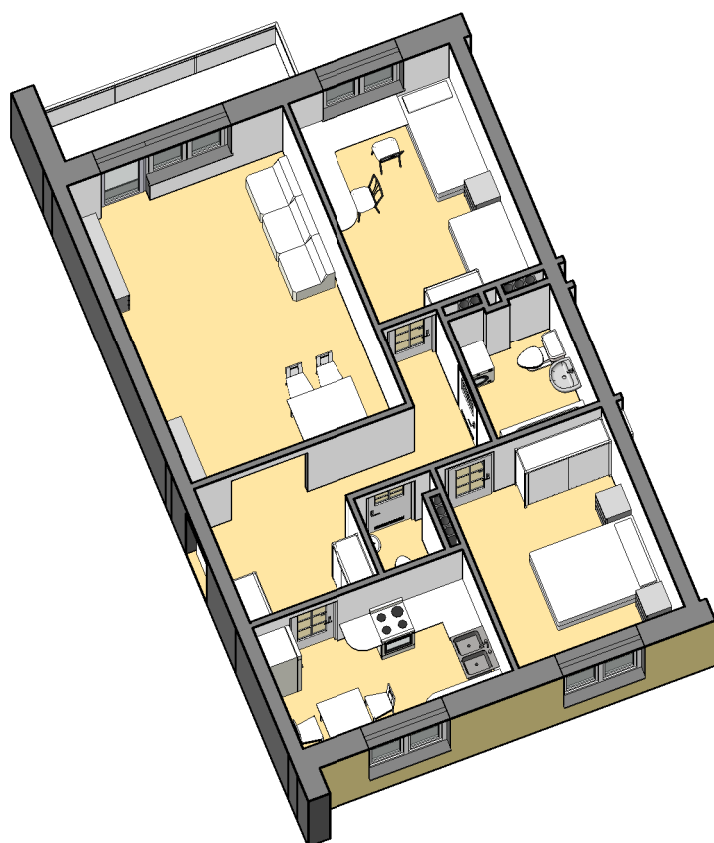

Z.U.B. "MYTYCH"
 ul. Żyrardowska 83c, 82-300 Elbląg
 tel. 55/6110185
 e-mail: mytych@mytych.com.pl
 www.mytych.com.pl

Zestawienie pomieszczeń
 Mieszkanie K1/5

Nazwa pomieszczenia	Powierzchnia
Kuchnia	9.24 m ²
Pokój dzienny	23.19 m ²
Pokój sypialny	11.96 m ²
Pokój sypialny	12.89 m ²
Przedpokój	10.68 m ²
Wc	1.70 m ²
Łazienka	4.31 m ²
Powierzchnia użytkowa	73.97 m ²

Powierzchnia balkonu 6.71 m²

Mieszkanie K1/5

1 PIĘTRO