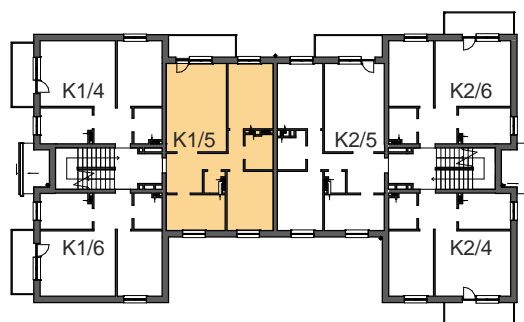

Z.U.B. "MYTYCH"
 ul. Żyrardowska 83c, 82-300 Elbląg
 tel. 55/6110185
 e-mail: mytych@mytych.com.pl
 www.mytych.com.pl

Zestawienie pomieszczeń
 Mieszkanie K1/5

Nazwa pomieszczenia	Powierzchnia
Kuchnia	9.24 m ²
Pokój dzienny	23.19 m ²
Pokój sypialny	11.96 m ²
Pokój sypialny	12.89 m ²
Przedpokój	10.68 m ²
Wc	1.70 m ²
Łazienka	4.31 m ²
Powierzchnia użytkowa	73.97 m ²

Powierzchnia balkonu 6.71 m²

Mieszkanie K1/5

1 PIĘTRO