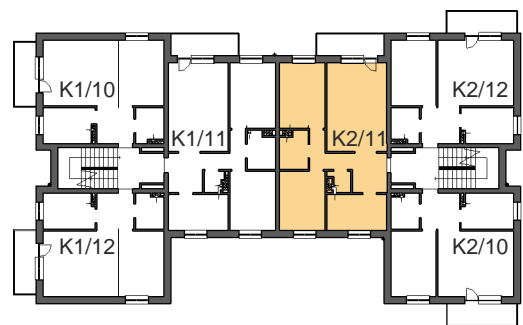

Z.U.B. "MYTYCH  
 ul. Żyrardowska 83c, 82-300 Elbląg  
 tel. 55/6110185  
 e-mail: mytych@mytych.com.pl  
 www.mytych.com.pl

Zestawienie pomieszczeń  
 Mieszkanie K2/11

Nazwa pomieszczenia	Powierzchnia
Kuchnia	9.41 m <sup>2</sup>
Pokój dzienny	23.19 m <sup>2</sup>
Pokój sypialny	12.89 m <sup>2</sup>
Pokój sypialny	11.69 m <sup>2</sup>
Przedpokój	10.48 m <sup>2</sup>
Wc	1.77 m <sup>2</sup>
Łazienka	4.44 m <sup>2</sup>
Powierzchnia użytkowa	73.87 m <sup>2</sup>
Powierzchnia balkonu	6.45 m <sup>2</sup>

Mieszkanie K2/11

**3 PIĘTRO**