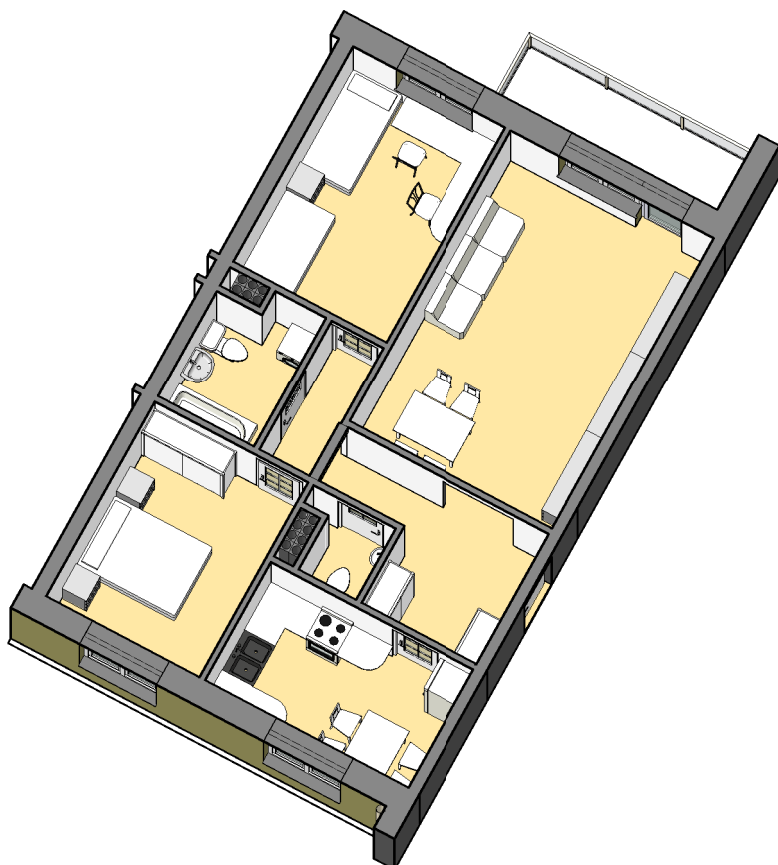

Z.U.B. "MYTYCH  
 ul. Żyrardowska 83c, 82-300 Elbląg  
 tel. 55/6110185  
 e-mail: mytych@mytych.com.pl  
 www.mytych.com.pl

Zestawienie pomieszczeń  
 Mieszkanie K2/11

Nazwa pomieszczenia	Powierzchnia
Kuchnia	9.41 m <sup>2</sup>
Pokój dzienny	23.19 m <sup>2</sup>
Pokój sypialny	12.89 m <sup>2</sup>
Pokój sypialny	11.69 m <sup>2</sup>
Przedpokój	10.48 m <sup>2</sup>
Wc	1.77 m <sup>2</sup>
Łazienka	4.44 m <sup>2</sup>
Powierzchnia użytkowa	73.87 m <sup>2</sup>
Powierzchnia balkonu	6.45 m <sup>2</sup>

Mieszkanie K2/11

**3 PIĘTRO**