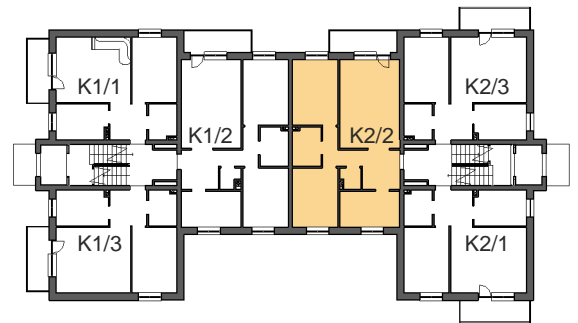

Mieszkanie K2/2

Z.U.B. "MYTYCH"
 ul. Żyrardowska 83c, 82-300 Elbląg
 tel. 55/6110185
 e-mail: mytych@mytych.com.pl
 www.mytych.com.pl

Zestawienie pomieszczeń Mieszkanie K2/2

Nazwa pomieszczenia	Powierzchnia
Kuchnia	9.41 m ²
Pokój dzienny	23.19 m ²
Pokój sypialny	12.89 m ²
Pokój sypialny	11.69 m ²
Przedpokój	10.79 m ²
Wc	1.81 m ²
Łazienka	4.73 m ²
Powierzchnia użytkowa	74.51 m ²

Powierzchnia balkonu 6.70 m²

PARTER