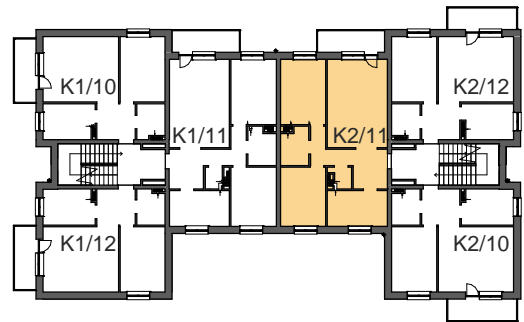

Z.U.B. "MYTYCH
 ul. Żyrardowska 83c, 82-300 Elbląg
 tel. 55/6110185
 e-mail: mytych@mytych.com.pl
 www.mytych.com.pl

Zestawienie pomieszczeń
 Mieszkanie K2/11

Nazwa pomieszczenia	Powierzchnia
Kuchnia	9.41 m ²
Pokój dzienny	23.19 m ²
Pokój sypialny	12.89 m ²
Pokój sypialny	11.69 m ²
Przedpokój	10.48 m ²
Wc	1.77 m ²
Łazienka	4.44 m ²
Powierzchnia użytkowa	73.87 m ²
Powierzchnia balkonu	6.45 m ²

Mieszkanie K2/11

3 PIĘTRO