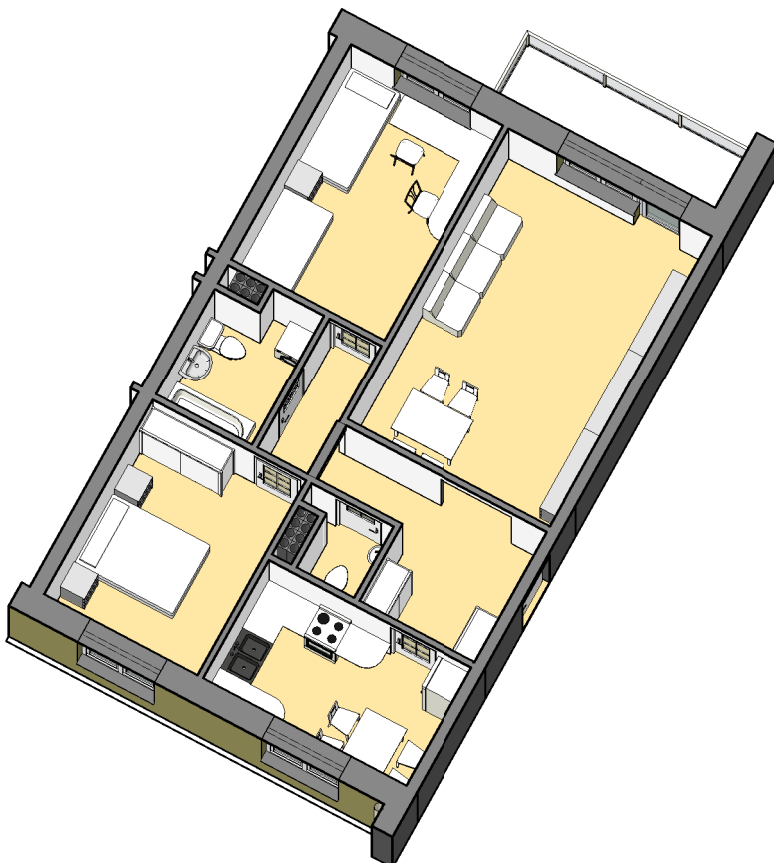

Z.U.B. "MYTYCH
 ul. Żyrardowska 83c, 82-300 Elbląg
 tel. 55/6110185
 e-mail: mytych@mytych.com.pl
 www.mytych.com.pl

Zestawienie pomieszczeń
 Mieszkanie K2/11

Nazwa pomieszczenia	Powierzchnia
Kuchnia	9.41 m ²
Pokój dzienny	23.19 m ²
Pokój sypialny	12.89 m ²
Pokój sypialny	11.69 m ²
Przedpokój	10.48 m ²
Wc	1.77 m ²
Łazienka	4.44 m ²
Powierzchnia użytkowa	73.87 m ²
Powierzchnia balkonu	6.45 m ²

Mieszkanie K2/11

3 PIĘTRO