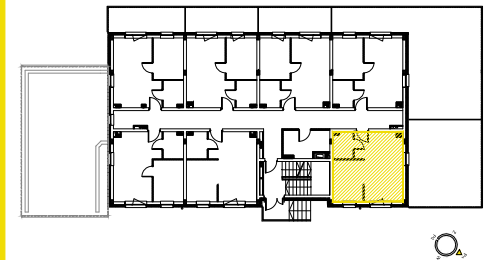

BILANS POWIERZCHNI			
NR POM.	NAZWA POMIESZCZENIA	RODZAJ POSADZKI	POW. UŻYTKOWA
MIESZKANIE M7			
0/M7.1	PZEDPOKÓJ	POS. CEMENTOWA	2,92
0/M7.2	POK. DZIENNY+ANEKS K.	POS. CEMENTOWA	25,54
0/M7.3	ŁAZIENKA	POS. CEMENTOWA	3,54
<b>RAZEM MIESZKANIE M7</b>			<b>32,00</b>
BALKON		GRĘS	43,18